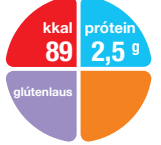

Næringarinnihald í einni fernu 250 ml
Söluening 250 ml

Elemental 028 Extra duft

Bragðtegundir og vörunúmer:

- Appelsínu 80101723
- Bragðlaust 80101724

Næringarinnihald í 20 g af dufti
Söluening 10 x 100 g