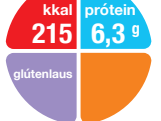

Næringarinnihald í einni fernu 250 ml
Söluening 250 ml